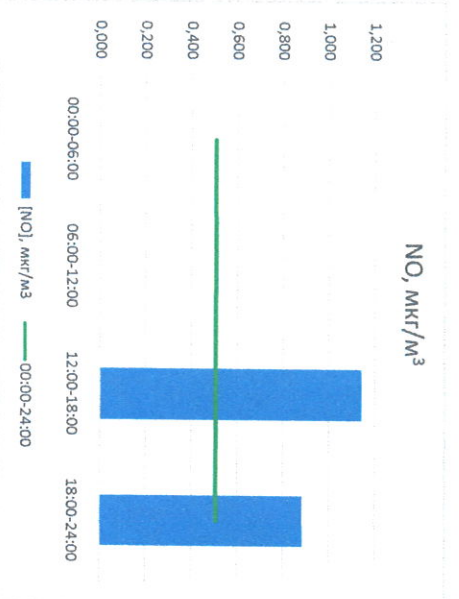

Отчёт о состоянии атмосферного воздуха за 27.12.2022

Направление ветра	[NO <sub>1</sub> ], мкг/м <sup>3</sup>	[NO <sub>2</sub> ], мкг/м <sup>3</sup>	[CO], мкг/м <sup>3</sup>	[SO <sub>2</sub> ], мкг/м <sup>3</sup>	[Пыль], мкг/м <sup>3</sup>	
00:00-06:00	ЮВ 131	0,000	6,441	0,248	2,670	5,021
06:00-12:00	ЮВ 128	0,001	10,230	0,289	2,432	6,527
12:00-18:00	ЮВ 137	1,142	15,594	0,339	2,109	9,848
18:00-24:00	ЮВ 140	0,885	18,729	0,383	2,142	13,504
00:00-24:00	ЮВ 134	0,507	12,748	0,315	2,338	8,725
ПДК, с.с.	-	100,0	3,0	50,0	150,0	