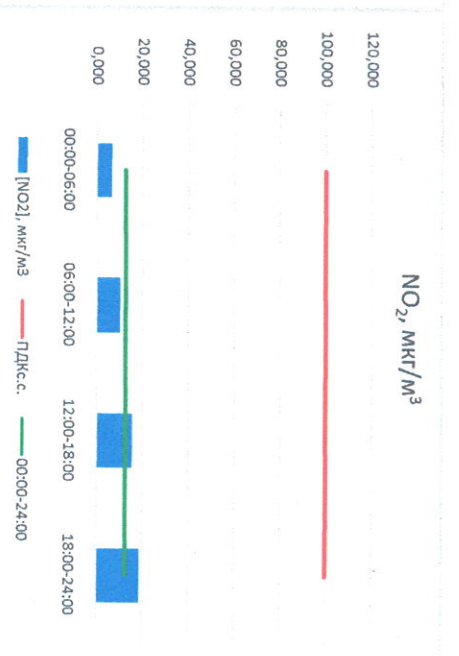

Отчёт о состоянии атмосферного воздуха за 27.12.2022

Направление ветра	[NO <sub>1</sub> ], мкг/м <sup>3</sup>	[NO <sub>2</sub> ], мкг/м <sup>3</sup>	[CO], мкг/м <sup>3</sup>	[SO <sub>2</sub> ], мкг/м <sup>3</sup>	[Пыль], мкг/м <sup>3</sup>	
00:00-06:00	ЮВ 131	0,000	6,441	0,248	2,670	5,021
06:00-12:00	ЮВ 128	0,001	10,230	0,289	2,432	6,527
12:00-18:00	ЮВ 137	1,142	15,594	0,339	2,109	9,848
18:00-24:00	ЮВ 140	0,885	18,729	0,383	2,142	13,504
00:00-24:00	ЮВ 134	0,507	12,748	0,315	2,338	8,725
ПДК, с.с.	-	100,0	3,0	50,0	150,0	