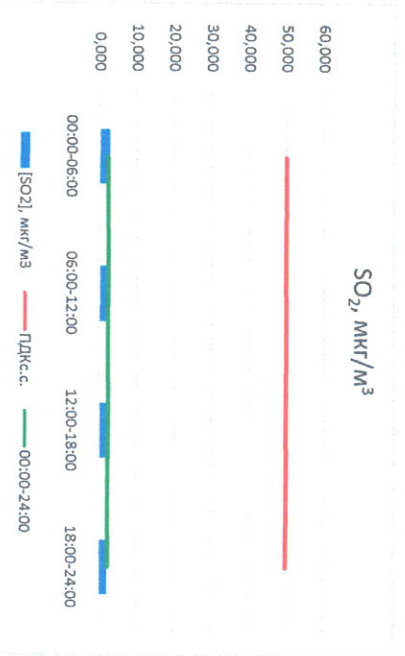

Отчёт о состоянии атмосферного воздуха за 27.12.2022

Направление ветра	[NO <sub>1</sub> ], мкг/м <sup>3</sup>	[NO <sub>2</sub> ], мкг/м <sup>3</sup>	[CO], мкг/м <sup>3</sup>	[SO <sub>2</sub> ], мкг/м <sup>3</sup>	[Пыль], мкг/м <sup>3</sup>	
00:00-06:00	ЮВ 131	0,000	6,441	0,248	2,670	5,021
06:00-12:00	ЮВ 128	0,001	10,230	0,289	2,432	6,527
12:00-18:00	ЮВ 137	1,142	15,594	0,339	2,109	9,848
18:00-24:00	ЮВ 140	0,885	18,729	0,383	2,142	13,504
00:00-24:00	ЮВ 134	0,507	12,748	0,315	2,338	8,725
ПДК, с.с.	-	100,0	3,0	50,0	150,0	