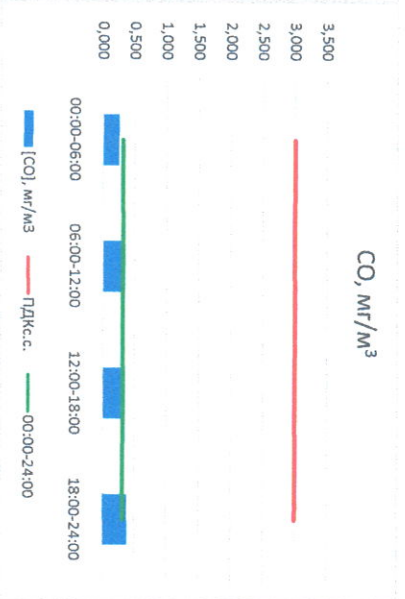

Отчёт о состоянии атмосферного воздуха за 27.12.2022

Направление ветра	[NO <sub>1</sub> ], мкг/м <sup>3</sup>	[NO <sub>2</sub> ], мкг/м <sup>3</sup>	[CO], мкг/м <sup>3</sup>	[SO <sub>2</sub> ], мкг/м <sup>3</sup>	[Пыль], мкг/м <sup>3</sup>	
00:00-06:00	ЮВ 131	0,000	6,441	0,248	2,670	5,021
06:00-12:00	ЮВ 128	0,001	10,230	0,289	2,432	6,527
12:00-18:00	ЮВ 137	1,142	15,594	0,339	2,109	9,848
18:00-24:00	ЮВ 140	0,885	18,729	0,383	2,142	13,504
00:00-24:00	ЮВ 134	0,507	12,748	0,315	2,338	8,725
ПДК, с.с.	-	100,0	3,0	50,0	150,0	