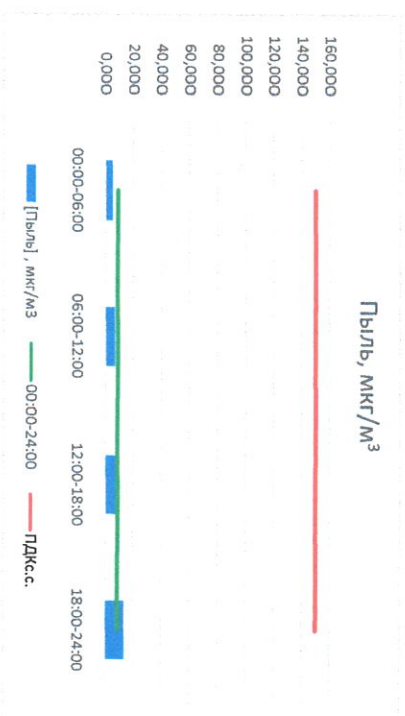

Отчёт о состоянии атмосферного воздуха за 27.12.2022

Направление ветра	[NO <sub>1</sub> ], мкг/м <sup>3</sup>	[NO <sub>2</sub> ], мкг/м <sup>3</sup>	[CO], мкг/м <sup>3</sup>	[SO <sub>2</sub> ], мкг/м <sup>3</sup>	[Пыль], мкг/м <sup>3</sup>	
00:00-06:00	ЮВ 131	0,000	6,441	0,248	2,670	5,021
06:00-12:00	ЮВ 128	0,001	10,230	0,289	2,432	6,527
12:00-18:00	ЮВ 137	1,142	15,594	0,339	2,109	9,848
18:00-24:00	ЮВ 140	0,885	18,729	0,383	2,142	13,504
00:00-24:00	ЮВ 134	0,507	12,748	0,315	2,338	8,725
ПДК, с.с.	-	100,0	3,0	50,0	150,0	